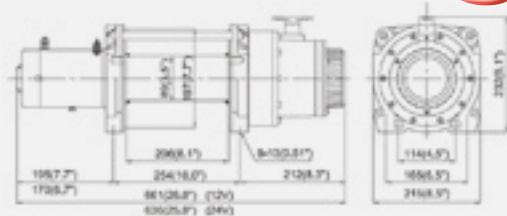

ComeUp Elektro-Winden DV 15

Nur für Export

COMEUP

Lieferumfang:
Kabelfernbedienung 5 m, Rollenfenster, Batteriekabel,
Relaiskasten, Stahlseil 11 mm – 27 m

DV 15
Abbildung mit Stahlseil

Art.-Nr.	Bezeichnung	Seilgeschwindigkeit	Zugkraft	Spannung	Gewicht
634 585	ComeUp DV 15	6,9 - 0,8 m/min	6,8 t	12 V	70 kg
634 595	ComeUp DV 15	6,9 - 0,8 m/min	6,8 t	24 V	70 kg

ComeUp Elektro-Winde DV 18

COMEUP

Lieferumfang:
Kabelfernbedienung 5 m, Rollenfenster, Batteriekabel,
Relaiskasten, Stahlseil 13 mm – 25 m