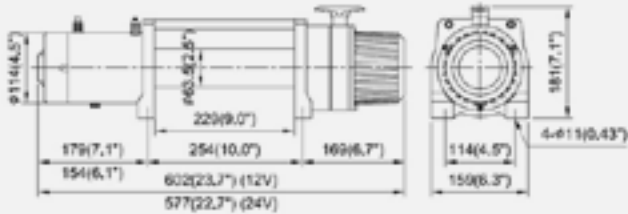

- verbesserte Lackierung
- neue hochwertige Relais

ComeUp Elektro-Winden DV 9/9i

Unsere Elektrowinden mit einem ausgezeichneten Preis-Leistungs-Verhältnis. Robust, zugstark und langlebig. Zur Verladung von Fahrzeugen auf Anhänger oder für leichte Abschleppfahrzeuge.

Nur für Export

Lieferumfang:
Kabelfernbedienung 5 m, Rollenfenster, Batteriekabel,
Relaiskasten, Stahlseil 8 mm – 30 m

Art.-Nr.	Bezeichnung	Seilgeschwindigkeit	Zugkraft	Spannung	Gewicht
634 665	ComeUp DV 9	13,4 - 2,0 m/min	4 t	12 V	46 kg
634 675	ComeUp DV 9	13,4 - 2,0 m/min	4 t	24 V	46 kg

Lieferumfang:
Kabelfernbedienung 5 m, Rollenfenster, Batteriekabel,
Relaiskasten, Stahlseil 8 mm – 30 m

Nur für Export

Art.-Nr.	Bezeichnung	Seilgeschwindigkeit	Zugkraft	Spannung	Gewicht
634 785	ComeUp DV 9i	13,4 - 2,0 m/min	4 t	12 V	46 kg
634 625	ComeUp DV 9i	13,4 - 2,0 m/min	4 t	24 V	46 kg

ComeUp Elektro-Winden DV 12

Unsere Elektrowinden mit einem ausgezeichneten Preis-Leistungs-Verhältnis. Robust, zugstark und langlebig. Zur Verladung von Fahrzeugen auf Anhänger oder für leichte Abschleppfahrzeuge.

Nur für Export

Lieferumfang:
Kabelfernbedienung 5 m, Rollenfenster, Batterie-
kabel, Relaiskasten, Stahlseil 9,5 mm – 38 m

Art.-Nr.	Bezeichnung	Seilgeschwindigkeit	Zugkraft	Spannung	Gewicht
634 565	ComeUp DV 12	8,3 - 1,2 m/min	5,4 t	12 V	70 kg
634 575	ComeUp DV 12	8,3 - 1,2 m/min	5,4 t	24 V	70 kg