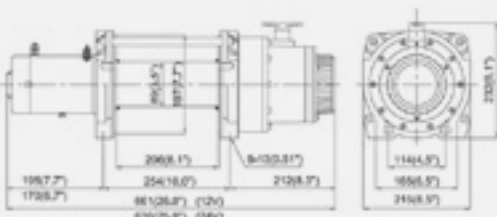

- verbesserte Lackierung
- neue hochwertige Relais

ComeUp Elektro-Winden DV 9/9i

Unsere Elektrowinden mit einem ausgezeichneten Preis-Leistungs-Verhältnis. Robust, zugstark und langlebig. Zur Verladung von Fahrzeugen auf Anhänger oder für leichte Abschleppfahrzeuge.

Nur für Export

Lieferumfang:
Kabelfernbedienung 5 m, Rollenfenster, Batteriekabel,
Relaiskasten, Stahlseil 8 mm – 30 m

Art.-Nr.	Bezeichnung	Seilgeschwindigkeit	Zugkraft	Spannung	Gewicht
634 665	ComeUp DV 9	13,4 - 2,0 m/min	4 t	12 V	46 kg
634 675	ComeUp DV 9	13,4 - 2,0 m/min	4 t	24 V	46 kg

Lieferumfang:
Kabelfernbedienung 5 m, Rollenfenster, Batteriekabel,
Relaiskasten, Stahlseil 8 mm – 30 m

Nur für Export

Art.-Nr.	Bezeichnung	Seilgeschwindigkeit	Zugkraft	Spannung	Gewicht
634 785	ComeUp DV 9i	13,4 - 2,0 m/min	4 t	12 V	46 kg
634 625	ComeUp DV 9i	13,4 - 2,0 m/min	4 t	24 V	46 kg

ComeUp Elektro-Winden DV 12

Unsere Elektrowinden mit einem ausgezeichneten Preis-Leistungs-Verhältnis. Robust, zugstark und langlebig. Zur Verladung von Fahrzeugen auf Anhänger oder für leichte Abschleppfahrzeuge.

Nur für Export

Lieferumfang:
Kabelfernbedienung 5 m, Rollenfenster, Batterie-
kabel, Relaiskasten, Stahlseil 9,5 mm – 38 m

Art.-Nr.	Bezeichnung	Seilgeschwindigkeit	Zugkraft	Spannung	Gewicht
634 565	ComeUp DV 12	8,3 - 1,2 m/min	5,4 t	12 V	70 kg
634 575	ComeUp DV 12	8,3 - 1,2 m/min	5,4 t	24 V	70 kg