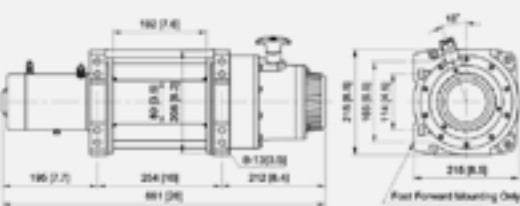

## ComeUp Elektro-Winden DV 15

Nur für Export

**COMEUP** 

Lieferumfang:  
Kabelfernbedienung 5 m, Rollenfenster, Batteriekabel,  
Relaiskasten, Stahlseil 11 mm – 27 m

DV 15  
Abbildung mit Stahlseil

Art.-Nr.	Bezeichnung	Seilgeschwindigkeit	Zugkraft	Spannung	Gewicht
634 585	ComeUp DV 15	6,9 - 0,8 m/min	6,8 t	12 V	70 kg
634 595	ComeUp DV 15	6,9 - 0,8 m/min	6,8 t	24 V	70 kg

## ComeUp Elektro-Winde DV 18

**COMEUP** 

Lieferumfang:  
Kabelfernbedienung 5 m, Rollenfenster, Batteriekabel,  
Relaiskasten, Stahlseil 13 mm – 25 m

DV 18  
Abbildung mit Stahlseil

Nur für Export

Art.-Nr.	Bezeichnung	Seilgeschwindigkeit	Zugkraft	Spannung	Gewicht
634 645	ComeUp DV 18	8,6 - 1,0 m/min	8,2 t	24 V	70 kg