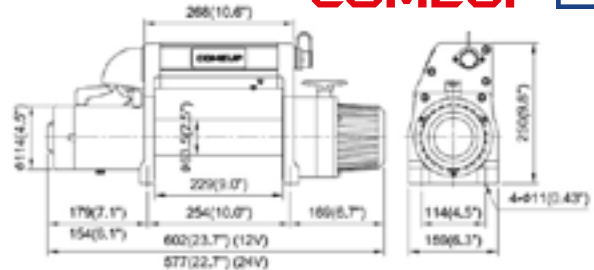

Lieferumfang:
Kabelfernbedienung 5 m, Rollenfenster, Batteriekabel,
Relaiskasten, Stahlseil 8 mm – 30 m