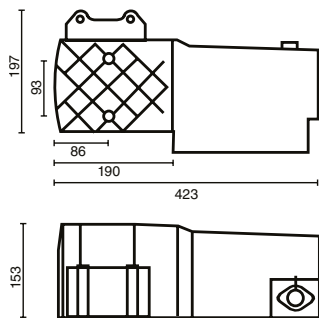

ComeUp Elektro-Winden DV 4500i

DV 4500i
Lieferumfang mit Rollen-
fenster und Stahlseil

Lieferumfang:
Kabelfernbedienung 3 m, Rollenfenster,
Batteriekabel, Seil Ø 6 mm x 15 m

Art.-Nr.	Bezeichnung	Seilgeschwindigkeit	Zugkraft	Spannung	Gewicht
634 205	ComeUp DV 4500i	6,5 - 0,4 m/min	2 t	12 V	14 kg
634 305	ComeUp DV 4500i	6,5 - 0,4 m/min	2 t	24 V	14 kg