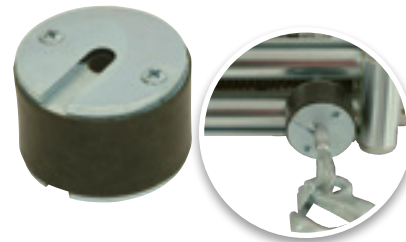

Seilstopper

Ideal für Windenseile bis 12 mm und Seilfensteröffnungen bis 40 mm Höhe. Vermeiden Sie Beschädigungen an Ihrer Winde durch den Flex-Anschlagdämpfer. Nicht für Kunstfaserseil geeignet.

| Art.-Nr. | Bezeichnung | Maße | Preis EUR |
|----------|---------------------------------------|----------------|-----------|
| 750 995 | Seilstopper für Windenseile bis 12 mm | H 47 x Ø 75 mm | 16,90 |

NEU

Seilstopper für 10 - 12 mm Kunstfaserwindenseile

Ideal für 10 - 12 mm Kunstfaser-Windenseile und Seilmaulöffnung bis 25 mm Höhe. Vermeiden Sie Beschädigungen an Ihrer Winde durch den Anschlagdämpfer.

| Art.-Nr. | Maße | Preis EUR |
|----------|----------------|-----------|
| 750 973 | H 45 x Ø 60 mm | 19,70 |