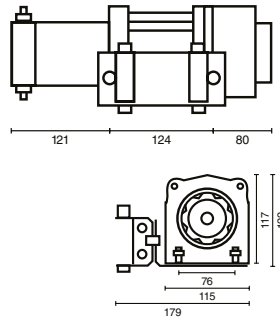

Elektro-Winden ComeUp für geringe Lasten

Elektroseilwinde für geringe Lasten. Hervorragende Alternative zur Handseilwinde.

ComeUp Elektro-Winde CUB 3

Zubehörempfehlung

Lieferumfang:
Einbauschalter 3 m, Rollenfenster,
Batteriekabel, Seil Ø 4,8 mm x 15 m,
Freilauf, Montageplatte

| Art.-Nr. | Bezeichnung | Seilgeschwindigkeit | Zugkraft | Spannung | Gewicht |
|-------------|--------------------------------|---------------------|----------|-------------|---------|
| 634 705 | ComeUp CUB 3 | 6,8 - 2,0 m/min | 1,36 t | 12 V | 8 kg |
| Art.-Nr. | Bezeichnung | Länge | Ø | MBL | |
| CU8 81071/3 | Seilmaul für Kunstfaserseil | | | | |
| 705 156DYN | Windenseil Kunstfaser hochfest | 15 m | 5 mm | bis 2900 kg | |