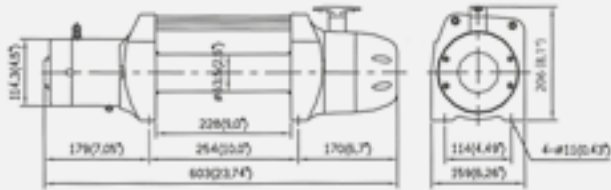

SEAL Gen 2 9.5
Abbildung mit Lieferumfang

Lieferumfang:

Kabelfernbedienung 5 m, Rollenfenster, Batteriekabel, Relaiskasten, Stahlseil 9 mm – 30 m

Nur für Export

Art.-Nr.	Bezeichnung	Seilgeschwindigkeit	Zugkraft	Spannung	Gewicht
634 555	ComeUp SEAL Gen 2 9.5	14,5 - 2,1 m/min	4,3 t	12 V	48 kg

Nur für Export

SEAL Gen 2 9.5
Abbildung mit Lieferumfang

Lieferumfang:

Kabelfernbedienung 5 m, Rollenfenster, Batteriekabel, Relaiskasten, Stahlseil 9 mm – 30 m

Art.-Nr.	Bezeichnung	Seilgeschwindigkeit	Zugkraft	Spannung	Gewicht
632 515	ComeUp SEAL Gen 2 9.5i	14,5 - 2,1 m/min	4,3 t	12 V	48 kg