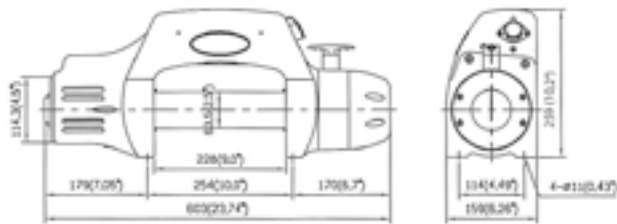

SEAL Gen 2 9.5
Abbildung mit Lieferumfang

Lieferumfang:

Kabelfernbedienung 5 m, Rollenfenster, Batteriekabel, Relaiskasten, Stahlseil 9 mm – 30 m

Nur für Export

Art.-Nr.	Bezeichnung	Seilgeschwindigkeit	Zugkraft	Spannung	Gewicht
634 555	ComeUp SEAL Gen 2 9.5	14,5 - 2,1 m/min	4,3 t	12 V	48 kg

Nur für Export

SEAL Gen 2 9.5
Abbildung mit Lieferumfang

Lieferumfang:

Kabelfernbedienung 5 m, Rollenfenster, Batteriekabel, Relaiskasten, Stahlseil 9 mm – 30 m

Art.-Nr.	Bezeichnung	Seilgeschwindigkeit	Zugkraft	Spannung	Gewicht
632 515	ComeUp SEAL Gen 2 9.5i	14,5 - 2,1 m/min	4,3 t	12 V	48 kg